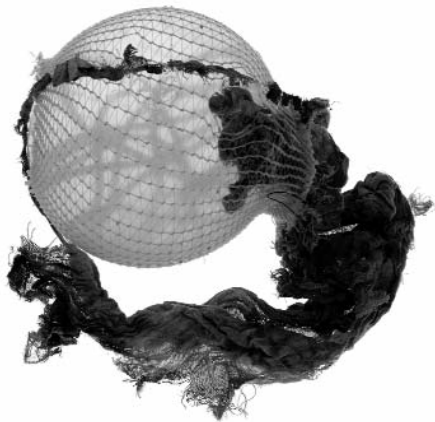

Lo spazio espositivo
La Cantina
la Fondazione noWomannoLife

hanno il piacere di invitarla al vernissage
dell'esposizione

Uno+Uno

di Matteo Emery

Ricordo-Gomme-Rosse-da Indossare-Viaggiando-nelle
Camere-d'Aria

EvdM

INVITO

---

vernissage

venerdì 30 aprile 2010 dalle ore 18.00
via delle Coste
Muzzano (di fronte alla chiesa)

30.4 - 9.5.2010

orari d'apertura

venerdì 17.00 -19.00

sabato 17.00 -19.00

domenica 15.30 -17.30

www.lacantinarte.ch
info@lacantinarte.ch

Per informazioni o appuntamenti fuori orario tel. 079 238 46 85

---

la donna, il Mediterraneo, una collaborazione,
dei progetti in corso

una parte dell'incasso sarà devoluta alla Fondazione