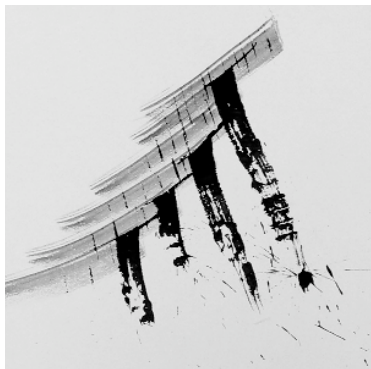

ENZO PELLI
LA CANTINA

3 - 12 . 10 . 2008

Lo spazio espositivo
La Cantina
la Fondazione noWomannoLife

hanno il piacere di invitarla al vernissage
dell'esposizione

"Quasi parole"

di **Enzo Pelli**

Ogni gesto calligrafico è esposto ai capricci del caso: impercettibili variazioni di energia mentale o muscolare, scatti anomali del pennino, microscopiche asperità della carta.

Il lungo tempo della preparazione si scarica sul foglio in un istante e si deforma: tra la volontà creativa e il suo risultato concreto c'è sempre uno scarto creato dalla natura, che interviene quindi direttamente nel processo creativo. Può essere cercato intenzionalmente dall'artista, utilizzando strumenti poco addomesticabili, superfici irregolari e scabrose, gesti di difficile controllo.

L'interferenza del caso con il movimento dell'artista produce effetti che rispondono alle leggi della fisica e possono creare forme e trame dalle straordinarie potenzialità espressive, in cui le intenzioni iniziali, benché alterate, si possono ancora riconoscere. Non sono proprio parole. Sono quasi parole.